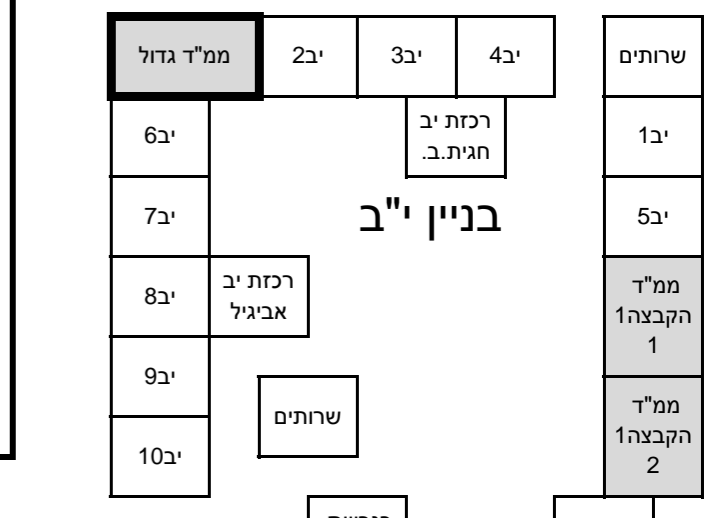

בי"ס על יסודי משגב תשע"ג 2012-2013

בית ז'-ח' - ארגמן

1ה חכמה
כיתה עם מקרן קבוע בתקרה
אם מצויין "חכמה" כולל גם לוח חכם