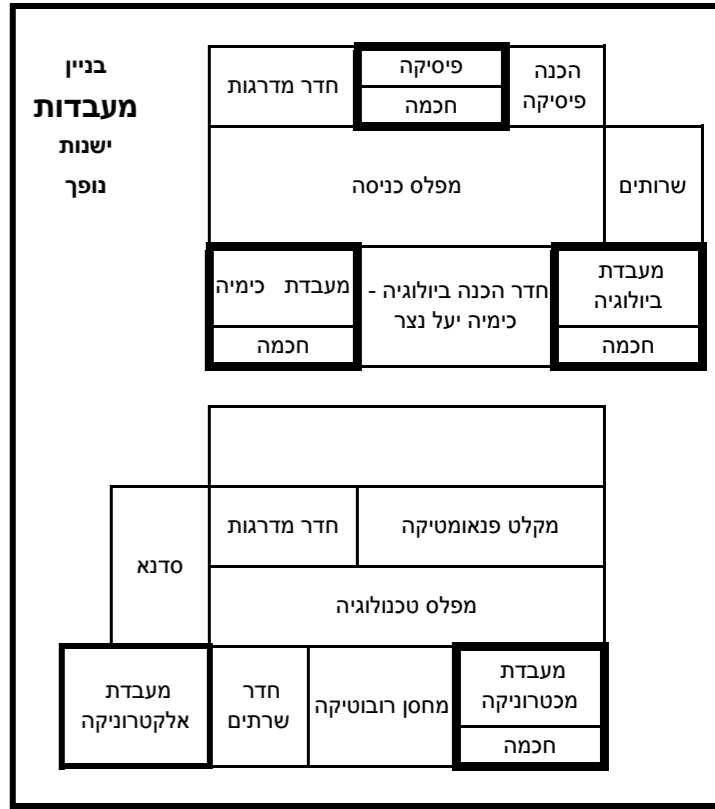

בי"ס על יסודי משגב תשע"ג 2012-2013

בית ז'-ח' - ארגמן

1ה חכמה
כיתה עם מקרן קבוע בתקרה
אם מצויין "חכמה" כולל גם לוח חכם