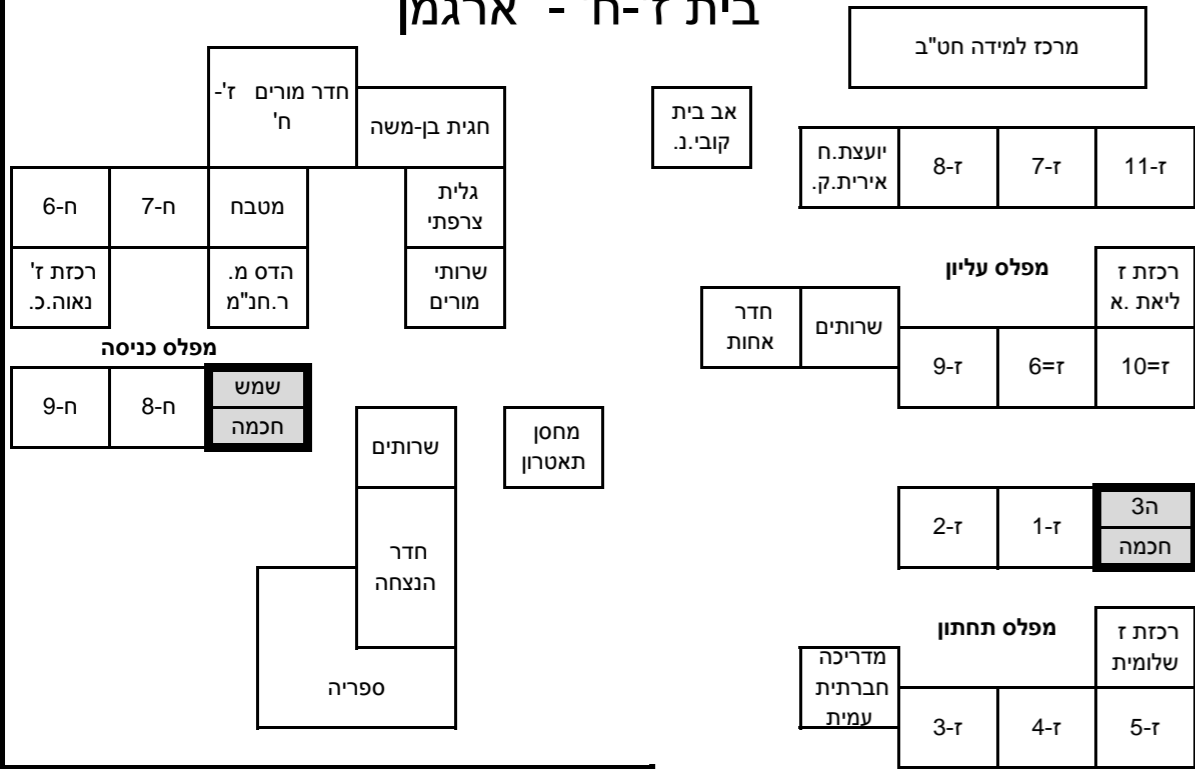

בי"ס על יסודי משגב תשע"ג 2012-2013

בית ז'-ח' - ארגמן

1ה חכמה
כיתה עם מקרן קבוע בתקרה
אם מצויין "חכמה" כולל גם לוח חכם